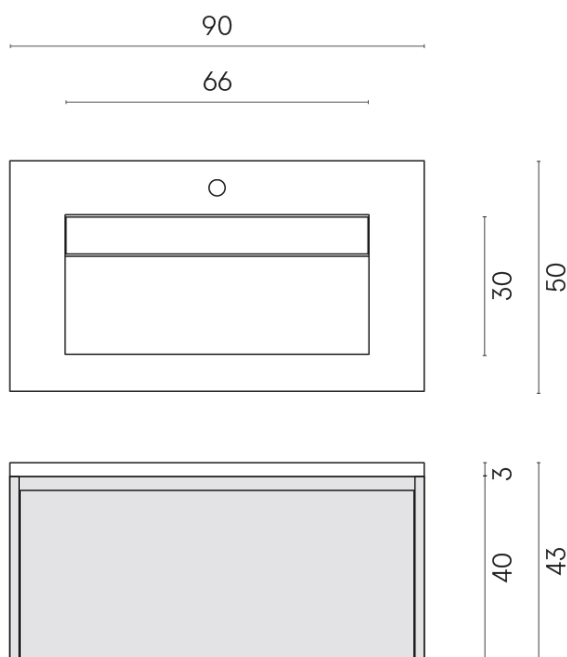

SCHEDA DI CONFIGURAZIONE

Cod. art.: 620810000016

Fly Air

Washbasin 90 Wood

Rivestimento del
prodotto

Continuum Iron
Naturale

I colori e le altre caratteristiche estetiche delle piastrelle presenti nelle illustrazioni presenti sul sito sono puramente indicativi. Guarda sempre i campioni di persona prima dell'acquisto.