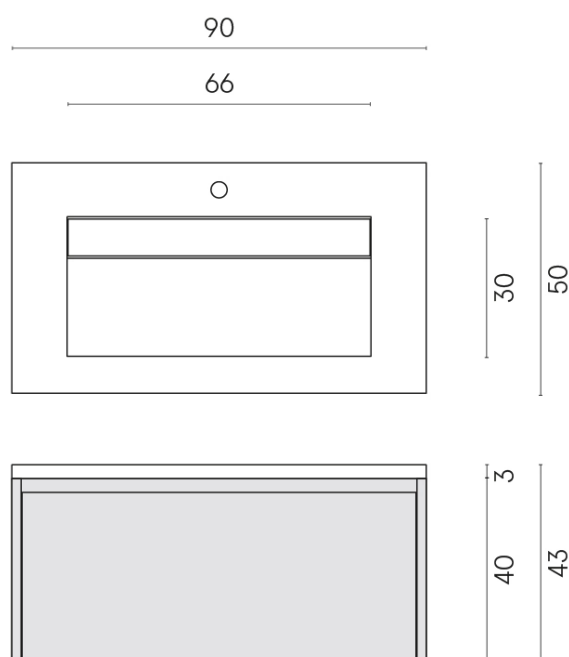

SCHEDA DI CONFIGURAZIONE

Cod. art.: 620810000016

Fly Air

Washbasin 90 Wood

Rivestimento del
prodotto
Continuum Petrol
Naturale

I colori e le altre caratteristiche estetiche delle piastrelle presenti nelle illustrazioni presenti sul sito sono puramente indicativi. Guarda sempre i campioni di persona prima dell'acquisto.