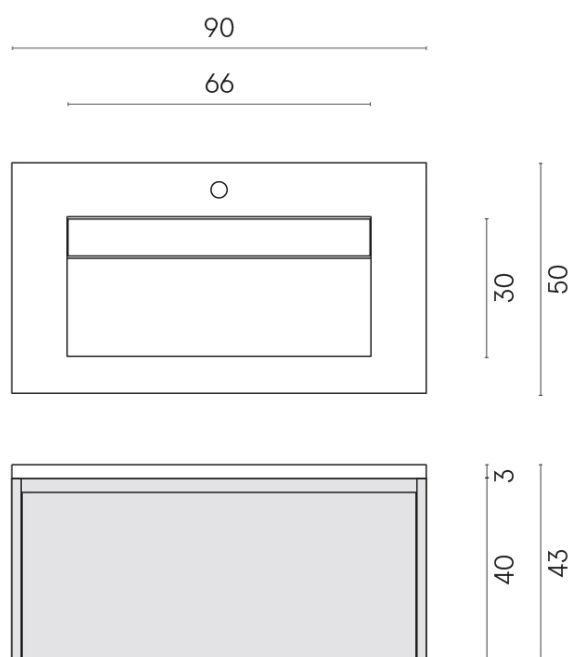

SCHEDA DI CONFIGURAZIONE

Cod. art.: 620810000016

Fly Air

Washbasin 90 Wood

Rivestimento del
prodotto

Continuum Stone
Grey Naturale

I colori e le altre caratteristiche estetiche delle piastrelle presenti nelle illustrazioni presenti sul sito sono puramente indicativi. Guarda sempre i campioni di persona prima dell'acquisto.