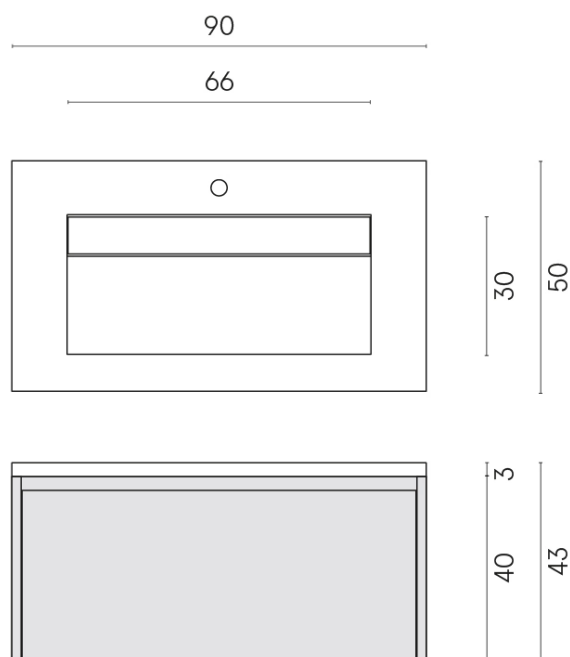

SCHEDA DI CONFIGURAZIONE

Cod. art.: 620810000016

Fly Air

Washbasin 90 Wood

Rivestimento del
prodotto

Eternum Coffee
Naturale

I colori e le altre caratteristiche estetiche delle piastrelle presenti nelle illustrazioni presenti sul sito sono puramente indicativi. Guarda sempre i campioni di persona prima dell'acquisto.