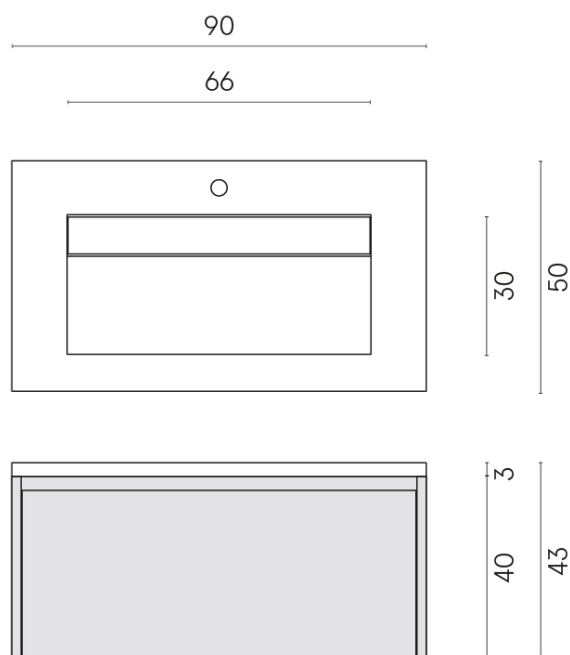

SCHEDA DI CONFIGURAZIONE

Cod. art.: 620810000016

Fly Air

Washbasin 90 Wood

Rivestimento del
prodotto

Stellaris Madagascar
Dark Naturale

I colori e le altre caratteristiche estetiche delle piastrelle presenti nelle illustrazioni presenti sul sito sono puramente indicativi. Guarda sempre i campioni di persona prima dell'acquisto.