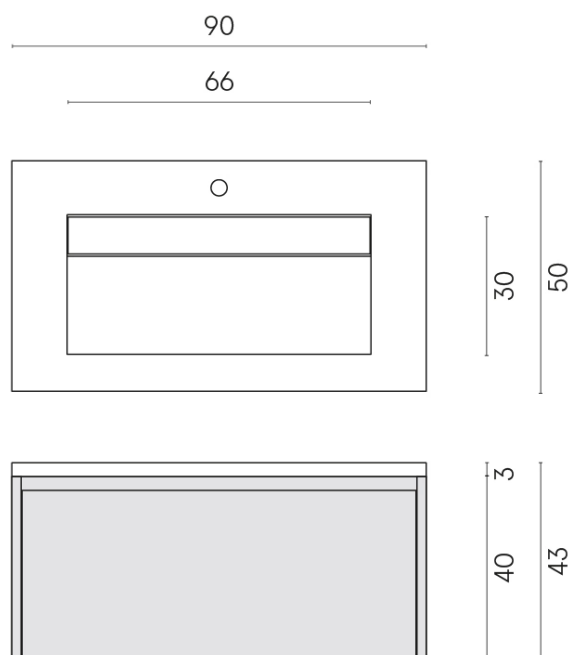

SCHEDA DI CONFIGURAZIONE

Cod. art.:

620810000016

Fly Air

Washbasin 90 Wood

Rivestimento del
prodotto

Materia Carbonio
Cerato

I colori e le altre caratteristiche estetiche delle piastrelle presenti nelle illustrazioni presenti sul sito sono puramente indicativi. Guarda sempre i campioni di persona prima dell'acquisto.