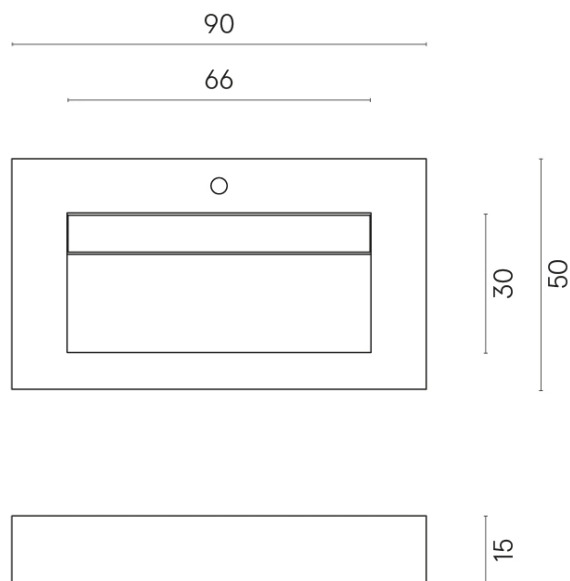

SCHEDA DI CONFIGURAZIONE

Cod. art.: 620810000011

Fly Evo

Washbasin 90

Rivestimento del
prodotto

Surface Steel
Naturale

I colori e le altre caratteristiche estetiche delle piastrelle presenti nelle illustrazioni presenti sul sito sono puramente indicativi. Guarda sempre i campioni di persona prima dell'acquisto.