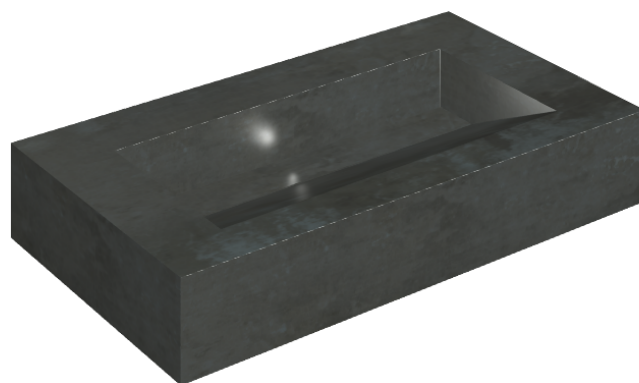

SCHEDA DI CONFIGURAZIONE

Cod. art.: 620810000011

Fly Evo

Washbasin 90

Rivestimento del
prodotto

Surface Steel
Naturale

I colori e le altre caratteristiche estetiche delle piastrelle presenti nelle illustrazioni presenti sul sito sono puramente indicativi. Guarda sempre i campioni di persona prima dell'acquisto.