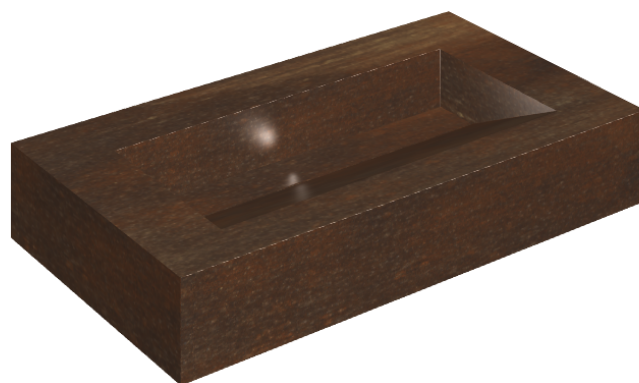

SCHEDA DI CONFIGURAZIONE

Cod. art.: 620810000011

Fly Evo

Washbasin 90

Rivestimento del
prodotto

Surface Corten
Naturale

I colori e le altre caratteristiche estetiche delle piastrelle presenti nelle illustrazioni presenti sul sito sono puramente indicativi. Guarda sempre i campioni di persona prima dell'acquisto.