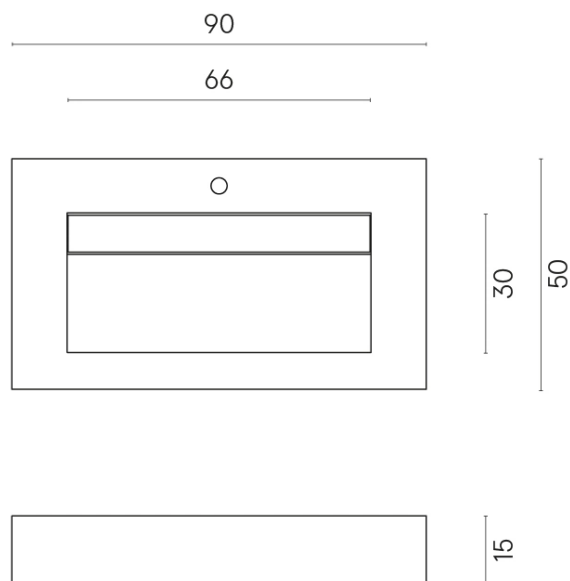

SCHEDA DI CONFIGURAZIONE

Cod. art.:

620810000011

Fly Evo

Washbasin 90

Rivestimento del
prodotto

Charme Extra Lasa
Naturale

I colori e le altre caratteristiche estetiche delle piastrelle presenti nelle illustrazioni presenti sul sito sono puramente indicativi. Guarda sempre i campioni di persona prima dell'acquisto.