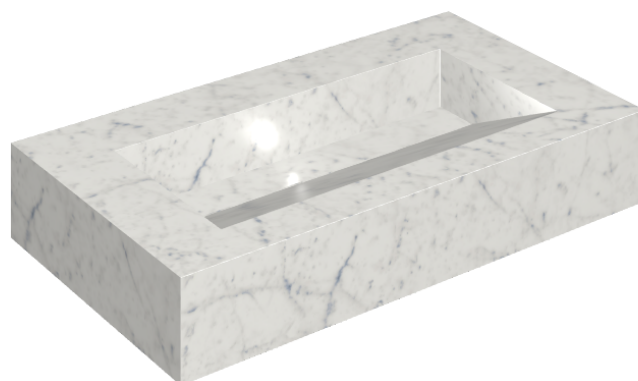

SCHEDA DI CONFIGURAZIONE

Cod. art.: 620810000011

Fly Evo

Washbasin 90

Rivestimento del
prodotto

Charme Extra Carrara
Naturale

I colori e le altre caratteristiche estetiche delle piastrelle presenti nelle illustrazioni presenti sul sito sono puramente indicativi. Guarda sempre i campioni di persona prima dell'acquisto.