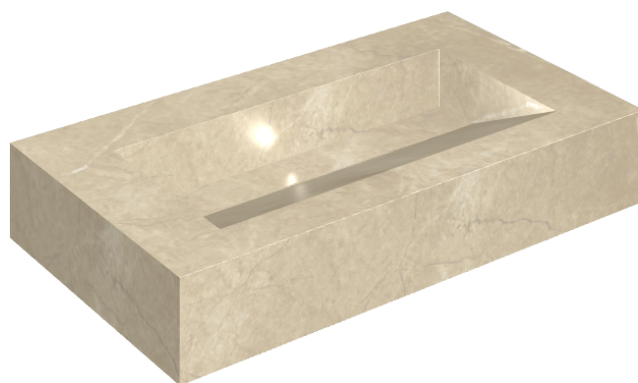

SCHEDA DI CONFIGURAZIONE

Cod. art.: 620810000011

Fly Evo

Washbasin 90

Rivestimento del
prodotto

Charme Extra Arcadia
Naturale

I colori e le altre caratteristiche estetiche delle piastrelle presenti nelle illustrazioni presenti sul sito sono puramente indicativi. Guarda sempre i campioni di persona prima dell'acquisto.