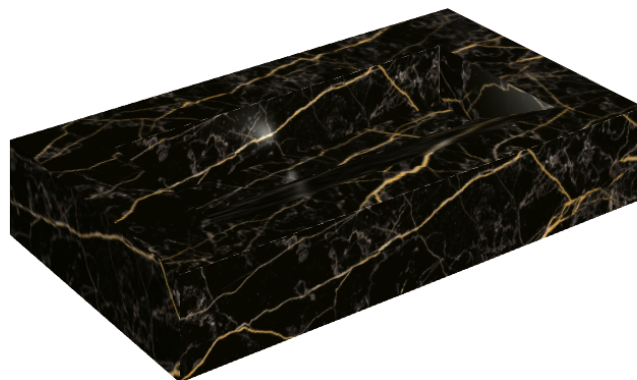

## Washbasin 90

Rivestimento del  
prodotto

Charme Extra Laurent  
Naturale

I colori e le altre caratteristiche estetiche delle piastrelle presenti nelle illustrazioni presenti sul sito sono puramente indicativi. Guarda sempre i campioni di persona prima dell'acquisto.