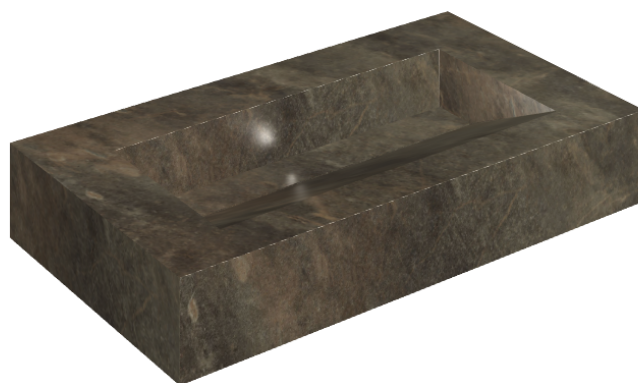

SCHEDA DI CONFIGURAZIONE

Cod. art.: 620810000011

Fly Evo

Washbasin 90

Rivestimento del
prodotto

Genesis Mercury
Brown Naturale

I colori e le altre caratteristiche estetiche delle piastrelle presenti nelle illustrazioni presenti sul sito sono puramente indicativi. Guarda sempre i campioni di persona prima dell'acquisto.