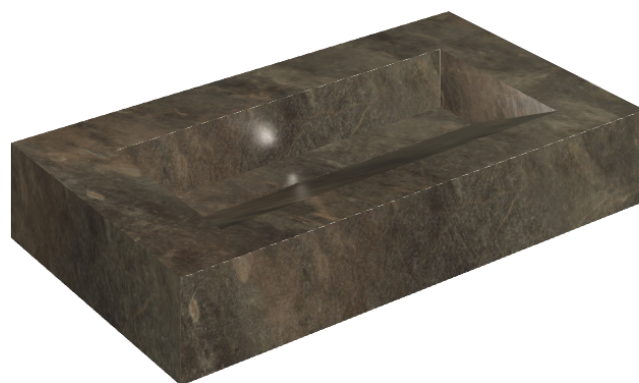

# Fly Evo

## Washbasin 90

Rivestimento del  
prodotto

Genesis Mercury  
Brown Naturale

I colori e le altre caratteristiche estetiche delle piastrelle presenti nelle illustrazioni presenti sul sito sono puramente indicativi. Guarda sempre i campioni di persona prima dell'acquisto.