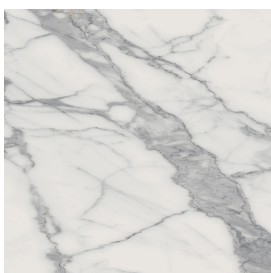

## Washbasin 90

Rivestimento del  
prodotto

Charme Evo Statuario  
Naturale

I colori e le altre caratteristiche estetiche delle piastrelle presenti nelle illustrazioni presenti sul sito sono puramente indicativi. Guarda sempre i campioni di persona prima dell'acquisto.