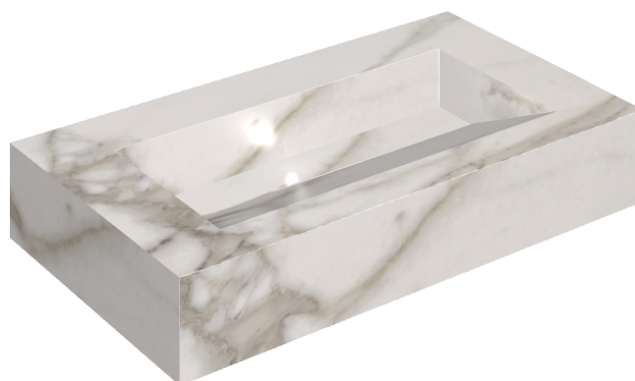

SCHEDA DI CONFIGURAZIONE

Cod. art.: 620810000011

Fly Evo

Washbasin 90

Rivestimento del
prodotto

Charme Evo
Calacatta Naturale

I colori e le altre caratteristiche estetiche delle piastrelle presenti nelle illustrazioni presenti sul sito sono puramente indicativi. Guarda sempre i campioni di persona prima dell'acquisto.