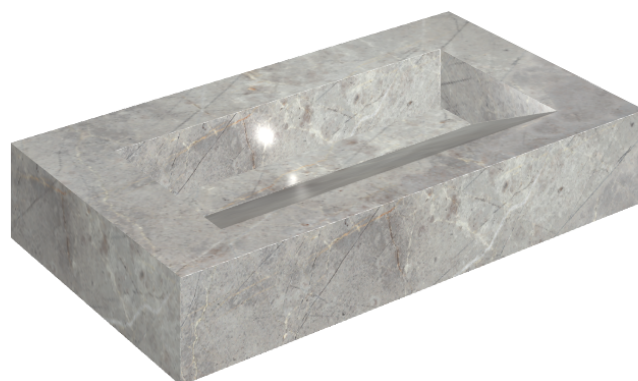

SCHEDA DI CONFIGURAZIONE

Cod. art.: 620810000011

Fly Evo

Washbasin 90

Rivestimento del
prodotto

Charme Evo Imperiale
Naturale

I colori e le altre caratteristiche estetiche delle piastrelle presenti nelle illustrazioni presenti sul sito sono puramente indicativi. Guarda sempre i campioni di persona prima dell'acquisto.