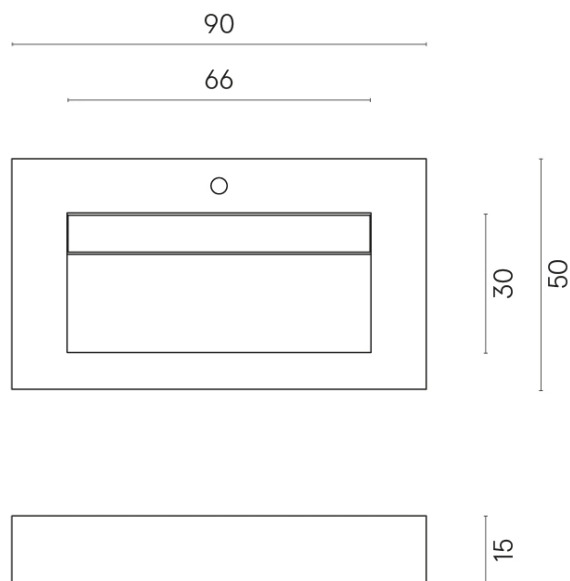

SCHEDA DI CONFIGURAZIONE

Cod. art.: 620810000011

Fly Evo

Washbasin 90

Rivestimento del
prodotto

Millennium Pure
Naturale

I colori e le altre caratteristiche estetiche delle piastrelle presenti nelle illustrazioni presenti sul sito sono puramente indicativi. Guarda sempre i campioni di persona prima dell'acquisto.