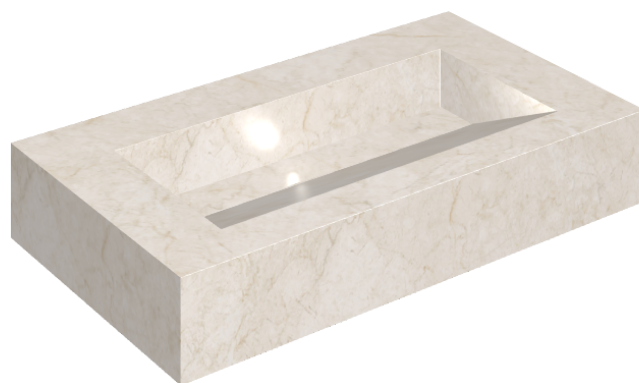

SCHEDA DI CONFIGURAZIONE

Cod. art.: 620810000011

Fly Evo

Washbasin 90

Rivestimento del
prodotto

Contempora Pure
Naturale

I colori e le altre caratteristiche estetiche delle piastrelle presenti nelle illustrazioni presenti sul sito sono puramente indicativi. Guarda sempre i campioni di persona prima dell'acquisto.