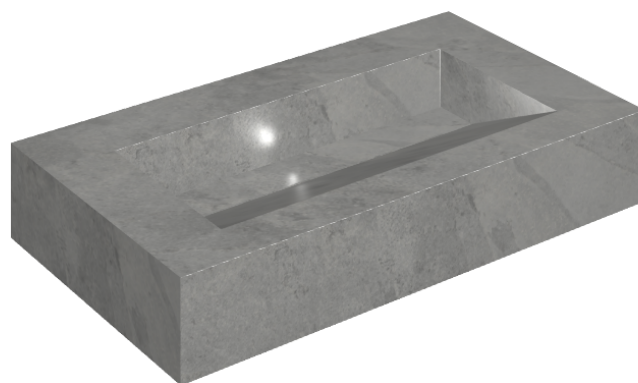

SCHEMA DI CONFIGURAZIONE

Cod. art.:

620810000011

Fly Evo

Washbasin 90

Rivestimento del
prodottoMateria Carbonio
Naturale

I colori e le altre caratteristiche estetiche delle piastrelle presenti nelle illustrazioni presenti sul sito sono puramente indicativi. Guarda sempre i campioni di persona prima dell'acquisto.