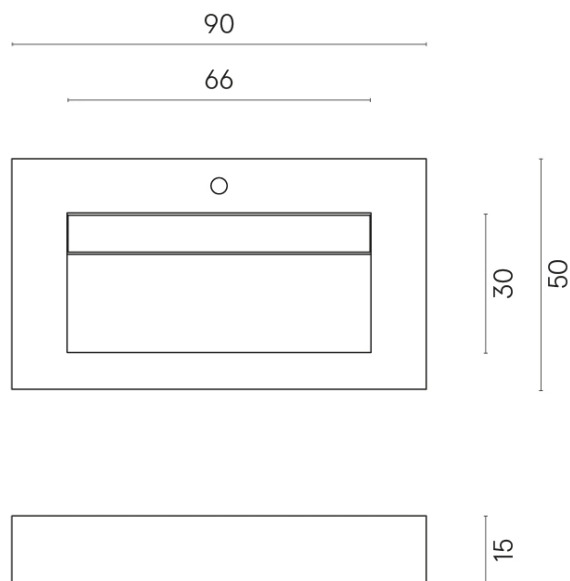

SCHEDA DI CONFIGURAZIONE

Cod. art.: 620810000011

Fly Evo

Washbasin 90

Rivestimento del
prodotto

Materia Titanio
Naturale

I colori e le altre caratteristiche estetiche delle piastrelle presenti nelle illustrazioni presenti sul sito sono puramente indicativi. Guarda sempre i campioni di persona prima dell'acquisto.