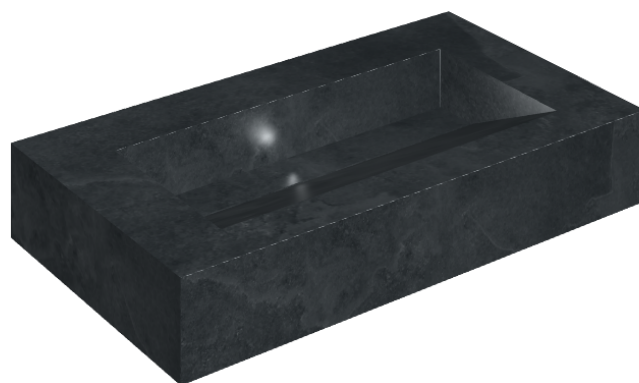

SCHEDA DI CONFIGURAZIONE

Cod. art.: 620810000011

Fly Evo

Washbasin 90

Rivestimento del
prodotto

Materia Titanio
Naturale

I colori e le altre caratteristiche estetiche delle piastrelle presenti nelle illustrazioni presenti sul sito sono puramente indicativi. Guarda sempre i campioni di persona prima dell'acquisto.