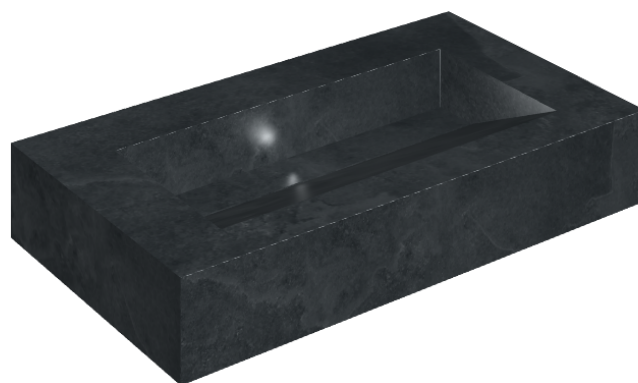

SCHEDA DI CONFIGURAZIONE

Cod. art.: 620810000011

Fly Evo

Washbasin 90

Rivestimento del
prodotto

Materia Titanio
Naturale

I colori e le altre caratteristiche estetiche delle piastrelle presenti nelle illustrazioni presenti sul sito sono puramente indicativi. Guarda sempre i campioni di persona prima dell'acquisto.