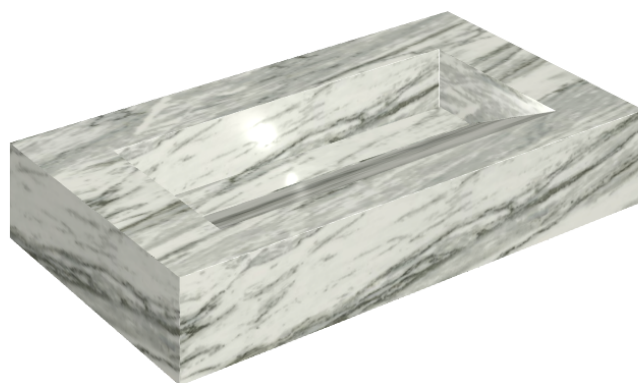

SCHEDA DI CONFIGURAZIONE

Cod. art.: 620810000011

Fly Evo

Washbasin 90

Rivestimento del
prodotto

Skyfall Bianco
Paradiso Naturale

I colori e le altre caratteristiche estetiche delle piastrelle presenti nelle illustrazioni presenti sul sito sono puramente indicativi. Guarda sempre i campioni di persona prima dell'acquisto.