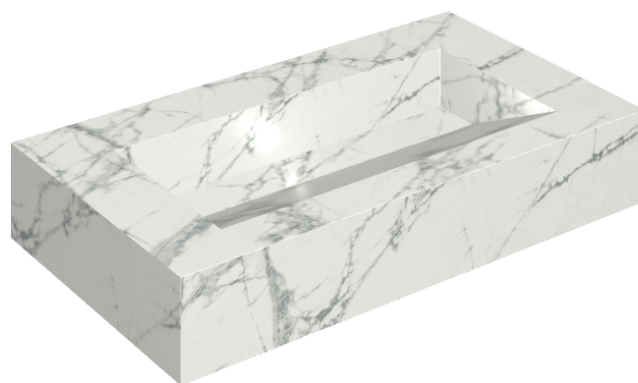

SCHEDA DI CONFIGURAZIONE

Cod. art.: 620810000011

Fly Evo

Washbasin 90

Rivestimento del
prodotto

Charme Deluxe
Invisible White
Naturale

I colori e le altre caratteristiche estetiche delle piastrelle presenti nelle illustrazioni presenti sul sito sono puramente indicativi. Guarda sempre i campioni di persona prima dell'acquisto.