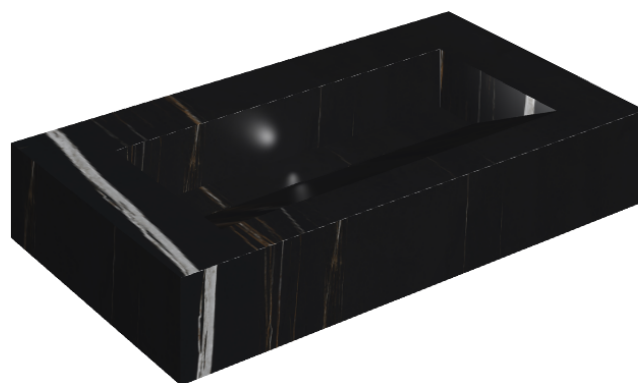

SCHEDA DI CONFIGURAZIONE

Cod. art.: 620810000011

Fly Evo

Washbasin 90

Rivestimento del
prodotto

Charme Deluxe
Sahara Noir Naturale

I colori e le altre caratteristiche estetiche delle piastrelle presenti nelle illustrazioni presenti sul sito sono puramente indicativi. Guarda sempre i campioni di persona prima dell'acquisto.