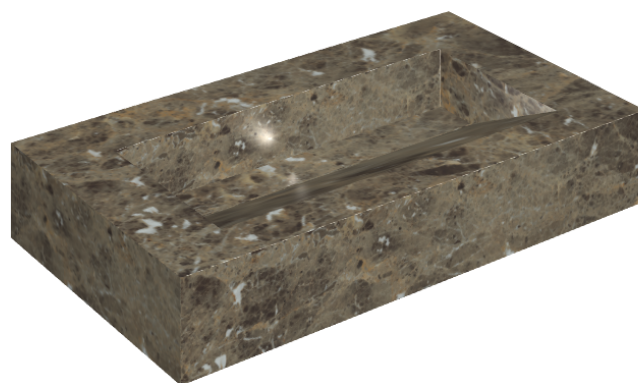

# Fly Evo

## Washbasin 90

Rivestimento del  
prodotto

Charme Deluxe  
Emperador Dark  
Naturale

I colori e le altre caratteristiche estetiche delle piastrelle presenti nelle illustrazioni presenti sul sito sono puramente indicativi. Guarda sempre i campioni di persona prima dell'acquisto.