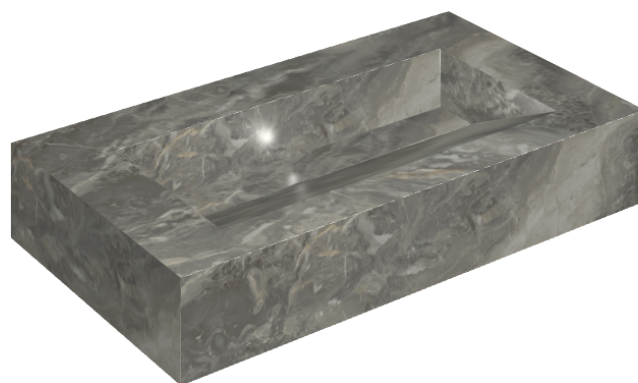

SCHEDA DI CONFIGURAZIONE

Cod. art.: 620810000011

Fly Evo

Washbasin 90

Rivestimento del
prodotto

Charme Deluxe Grigio
Orobico Naturale

I colori e le altre caratteristiche estetiche delle piastrelle presenti nelle illustrazioni presenti sul sito sono puramente indicativi. Guarda sempre i campioni di persona prima dell'acquisto.