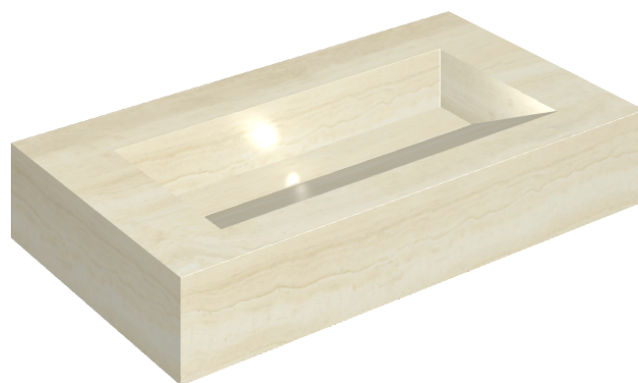

SCHEDA DI CONFIGURAZIONE

Cod. art.: 620810000011

Fly Evo

Washbasin 90

Rivestimento del
prodotto

Charme Advance
Alabastro White
Naturale

I colori e le altre caratteristiche estetiche delle piastrelle presenti nelle illustrazioni presenti sul sito sono puramente indicativi. Guarda sempre i campioni di persona prima dell'acquisto.