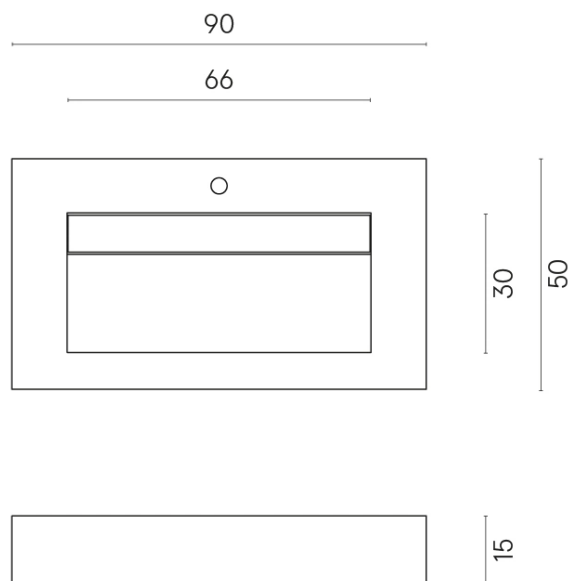

SCHEDA DI CONFIGURAZIONE

Cod. art.: 620810000011

Fly Evo

Washbasin 90

Rivestimento del
prodotto

Charme Advance
Palissandro Dark
Naturale

I colori e le altre caratteristiche estetiche delle piastrelle presenti nelle illustrazioni presenti sul sito sono puramente indicativi. Guarda sempre i campioni di persona prima dell'acquisto.