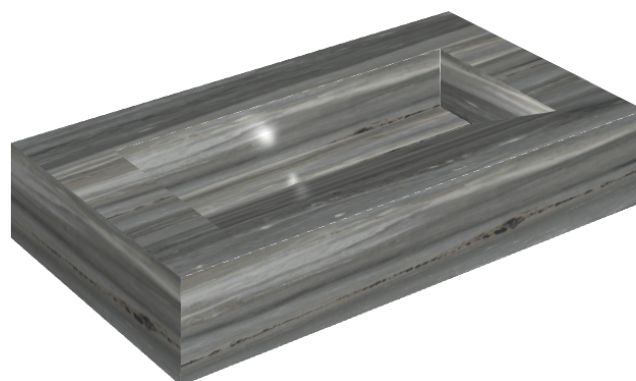

SCHEDA DI CONFIGURAZIONE

Cod. art.: 620810000011

Fly Evo

Washbasin 90

Rivestimento del
prodotto

Charme Advance
Palissandro Dark
Naturale

I colori e le altre caratteristiche estetiche delle piastrelle presenti nelle illustrazioni presenti sul sito sono puramente indicativi. Guarda sempre i campioni di persona prima dell'acquisto.