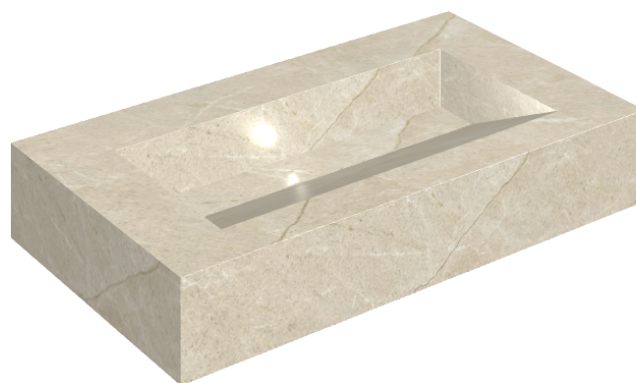

SCHEDA DI CONFIGURAZIONE

Cod. art.: 620810000011

Fly Evo

Washbasin 90

Rivestimento del
prodotto

Metropolis Desert
Beige Naturale

I colori e le altre caratteristiche estetiche delle piastrelle presenti nelle illustrazioni presenti sul sito sono puramente indicativi. Guarda sempre i campioni di persona prima dell'acquisto.