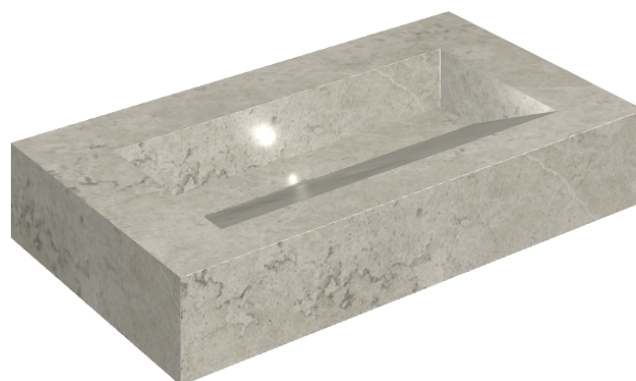

## Washbasin 90

Rivestimento del  
prodotto  
Metropolis Absolut  
Silver Naturale

I colori e le altre caratteristiche estetiche delle piastrelle presenti nelle illustrazioni presenti sul sito sono puramente indicativi. Guarda sempre i campioni di persona prima dell'acquisto.