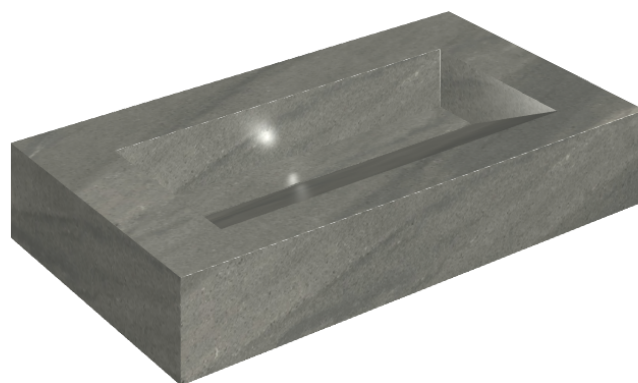

SCHEDA DI CONFIGURAZIONE

Cod. art.: 620810000011

Fly Evo

Washbasin 90

Rivestimento del
prodotto

Metropolis Graphite
Dark Naturale

I colori e le altre caratteristiche estetiche delle piastrelle presenti nelle illustrazioni presenti sul sito sono puramente indicativi. Guarda sempre i campioni di persona prima dell'acquisto.