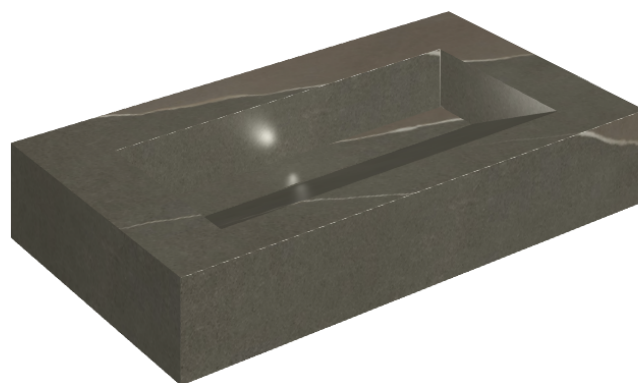

SCHEDA DI CONFIGURAZIONE

Cod. art.: 620810000011

Fly Evo

Washbasin 90

Rivestimento del
prodotto
Metropolis Arcadia
Brown Naturale

I colori e le altre caratteristiche estetiche delle piastrelle presenti nelle illustrazioni presenti sul sito sono puramente indicativi. Guarda sempre i campioni di persona prima dell'acquisto.