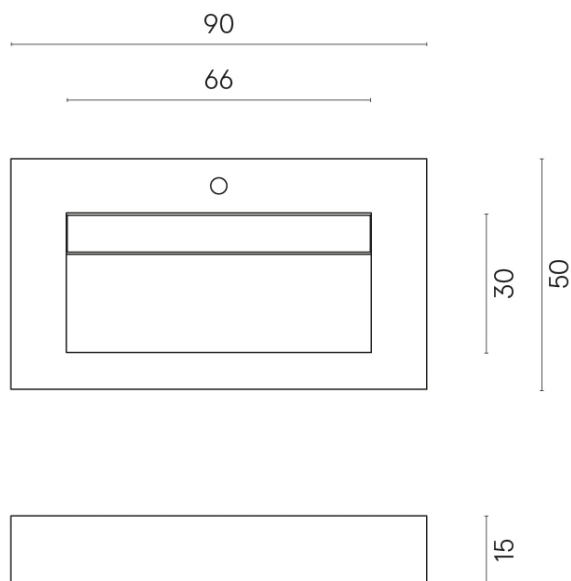

SCHEDA DI CONFIGURAZIONE

Cod. art.: 620810000011

Fly Evo

Washbasin 90

Rivestimento del
prodotto
Metropolis Arcadia
Brown Naturale

I colori e le altre caratteristiche estetiche delle piastrelle presenti nelle illustrazioni presenti sul sito sono puramente indicativi. Guarda sempre i campioni di persona prima dell'acquisto.