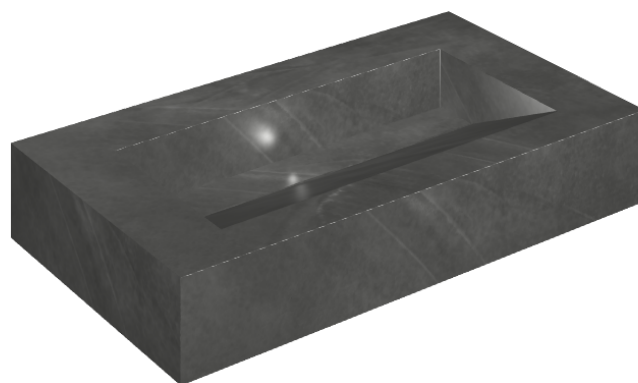

SCHEDA DI CONFIGURAZIONE

Cod. art.: 620810000011

Fly Evo

Washbasin 90

Rivestimento del
prodotto

Continuum Petrol
Naturale

I colori e le altre caratteristiche estetiche delle piastrelle presenti nelle illustrazioni presenti sul sito sono puramente indicativi. Guarda sempre i campioni di persona prima dell'acquisto.