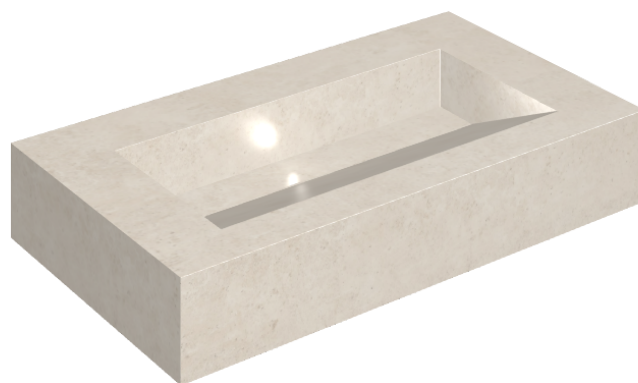

SCHEDA DI CONFIGURAZIONE

Cod. art.: 620810000011

Fly Evo

Washbasin 90

Rivestimento del
prodotto

Eternum Snow
Naturale

I colori e le altre caratteristiche estetiche delle piastrelle presenti nelle illustrazioni presenti sul sito sono puramente indicativi. Guarda sempre i campioni di persona prima dell'acquisto.