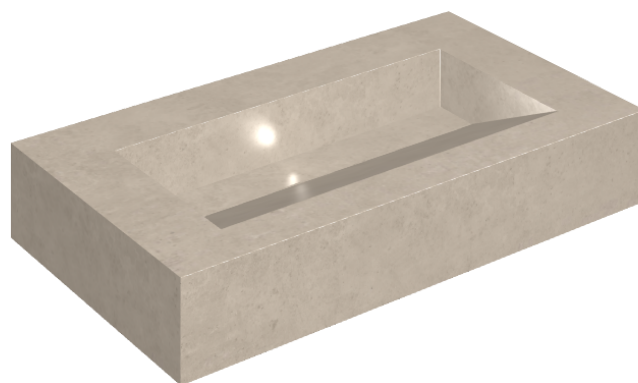

SCHEDA DI CONFIGURAZIONE

Cod. art.: 620810000011

Fly Evo

Washbasin 90

Rivestimento del
prodotto

Eternum Cream
Naturale

I colori e le altre caratteristiche estetiche delle piastrelle presenti nelle illustrazioni presenti sul sito sono puramente indicativi. Guarda sempre i campioni di persona prima dell'acquisto.