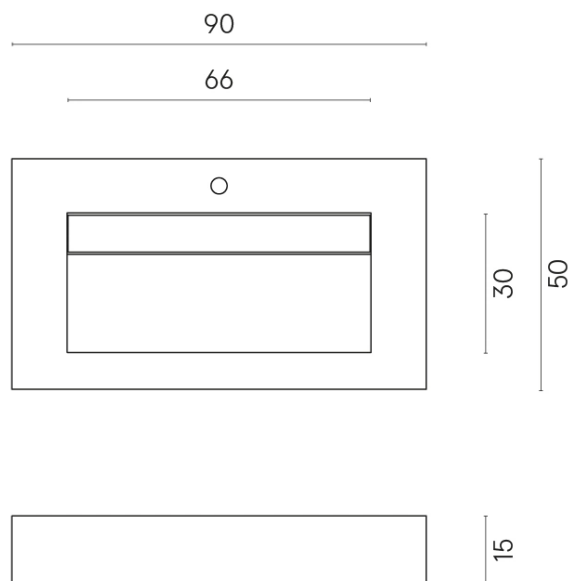

SCHEDA DI CONFIGURAZIONE

Cod. art.: 620810000011

Fly Evo

Washbasin 90

Rivestimento del
prodotto

Eternum Carrara
Naturale

I colori e le altre caratteristiche estetiche delle piastrelle presenti nelle illustrazioni presenti sul sito sono puramente indicativi. Guarda sempre i campioni di persona prima dell'acquisto.