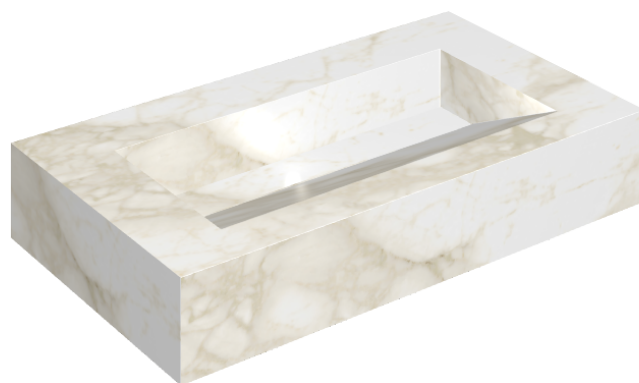

SCHEDA DI CONFIGURAZIONE

Cod. art.: 620810000011

Fly Evo

Washbasin 90

Rivestimento del
prodotto

Eternum Carrara
Naturale

I colori e le altre caratteristiche estetiche delle piastrelle presenti nelle illustrazioni presenti sul sito sono puramente indicativi. Guarda sempre i campioni di persona prima dell'acquisto.