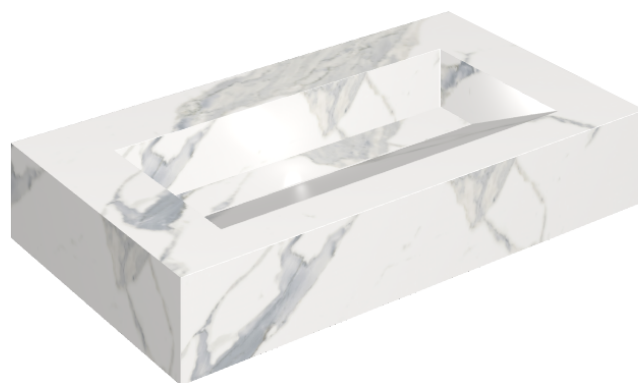

SCHEDA DI CONFIGURAZIONE

Cod. art.: 620810000011

Fly Evo

Washbasin 90

Rivestimento del
prodotto

Stellaris Statuario
White Naturale

I colori e le altre caratteristiche estetiche delle piastrelle presenti nelle illustrazioni presenti sul sito sono puramente indicativi. Guarda sempre i campioni di persona prima dell'acquisto.