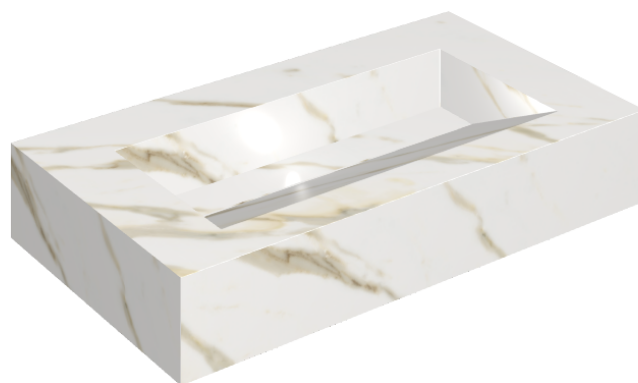

SCHEDA DI CONFIGURAZIONE

Cod. art.: 620810000011

Fly Evo

Washbasin 90

Rivestimento del
prodotto

Stellaris Calacatta
Gold Naturale

I colori e le altre caratteristiche estetiche delle piastrelle presenti nelle illustrazioni presenti sul sito sono puramente indicativi. Guarda sempre i campioni di persona prima dell'acquisto.