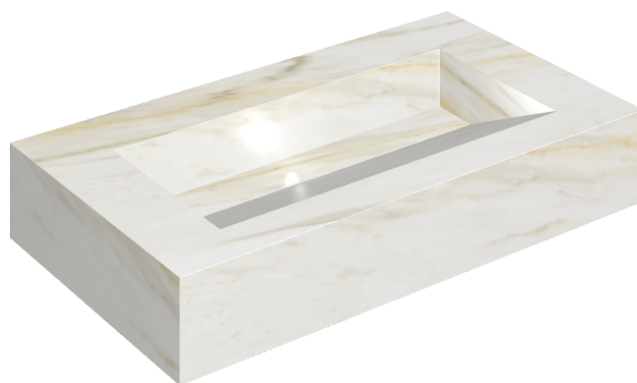

## Washbasin 90

Rivestimento del  
prodotto

Stellaris Carrara Ivory  
Naturale

I colori e le altre caratteristiche estetiche delle piastrelle presenti nelle illustrazioni presenti sul sito sono puramente indicativi. Guarda sempre i campioni di persona prima dell'acquisto.