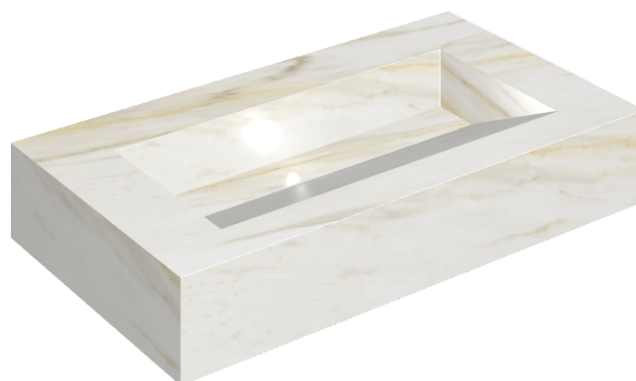

## Washbasin 90

Rivestimento del  
prodotto

Stellaris Carrara Ivory  
Naturale

I colori e le altre caratteristiche estetiche delle piastrelle presenti nelle illustrazioni presenti sul sito sono puramente indicativi. Guarda sempre i campioni di persona prima dell'acquisto.