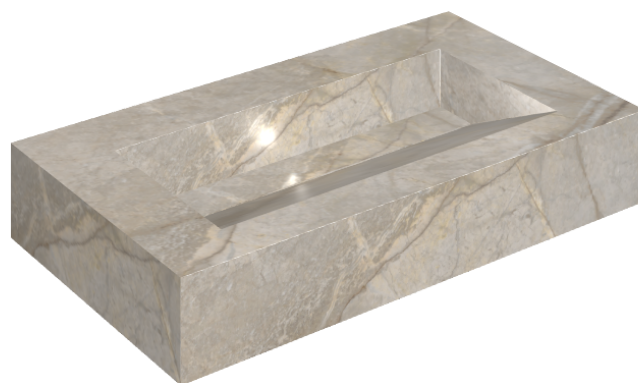

SCHEDA DI CONFIGURAZIONE

Cod. art.: 620810000011

Fly Evo

Washbasin 90

Rivestimento del
prodotto

Stellaris Elegant Silver
Naturale

I colori e le altre caratteristiche estetiche delle piastrelle presenti nelle illustrazioni presenti sul sito sono puramente indicativi. Guarda sempre i campioni di persona prima dell'acquisto.