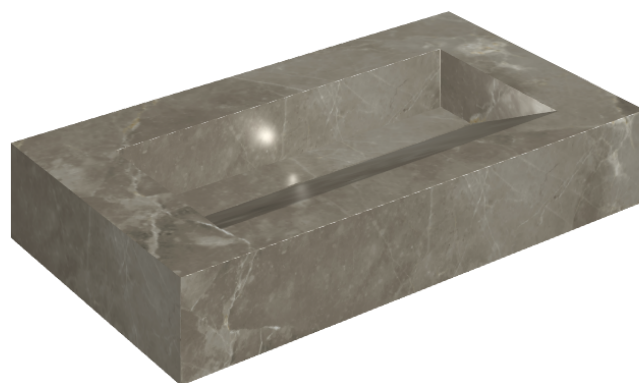

## Washbasin 90

Rivestimento del  
prodotto

Stellaris Tuscania  
Grey Naturale

I colori e le altre caratteristiche estetiche delle piastrelle presenti nelle illustrazioni presenti sul sito sono puramente indicativi. Guarda sempre i campioni di persona prima dell'acquisto.