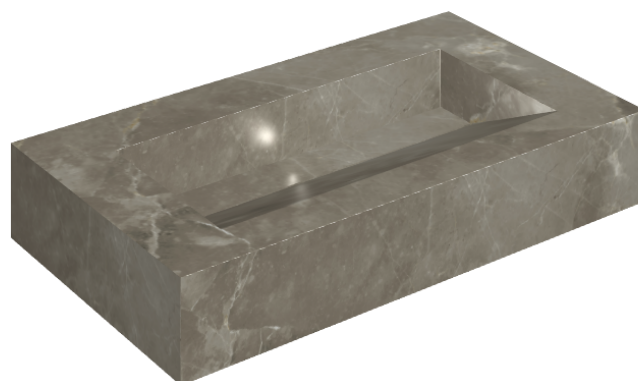

## Washbasin 90

Rivestimento del  
prodotto

Stellaris Tuscania  
Grey Naturale

I colori e le altre caratteristiche estetiche delle piastrelle presenti nelle illustrazioni presenti sul sito sono puramente indicativi. Guarda sempre i campioni di persona prima dell'acquisto.