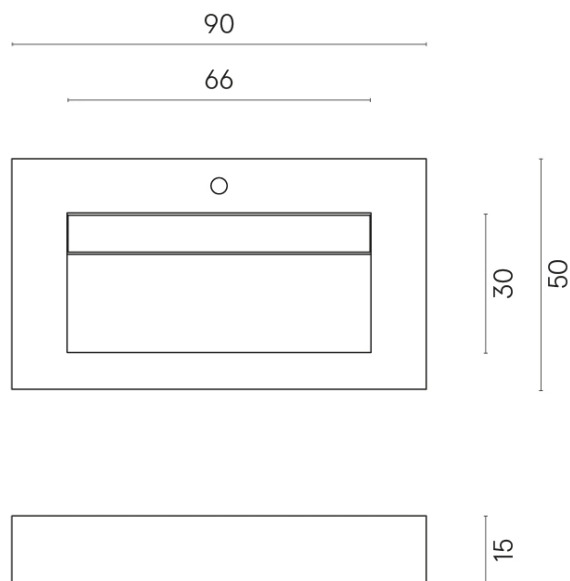

SCHEDA DI CONFIGURAZIONE

Cod. art.: 620810000011

Fly Evo

Washbasin 90

Rivestimento del
prodotto

Stellaris Tuscania
Grey Naturale

I colori e le altre caratteristiche estetiche delle piastrelle presenti nelle illustrazioni presenti sul sito sono puramente indicativi. Guarda sempre i campioni di persona prima dell'acquisto.

**Trova il punto vendita
autorizzato più vicino:**

<https://ural.italonceramica.ru/ru/home/dealer/>