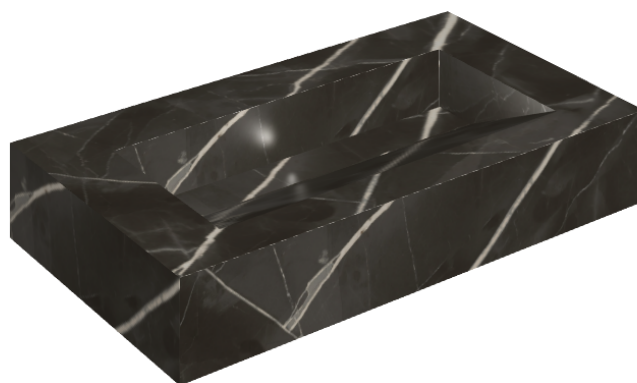

SCHEDA DI CONFIGURAZIONE

Cod. art.: 620810000011

Fly Evo

Washbasin 90

Rivestimento del
prodotto

Stellaris Absolut Black
Naturale

I colori e le altre caratteristiche estetiche delle piastrelle presenti nelle illustrazioni presenti sul sito sono puramente indicativi. Guarda sempre i campioni di persona prima dell'acquisto.