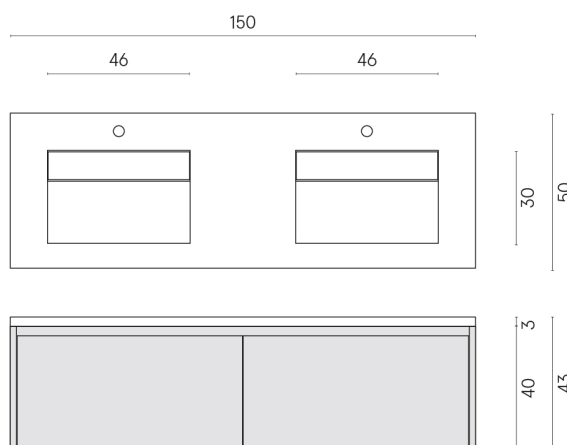

SCHEDA DI CONFIGURAZIONE

Cod. art.: 620810000027

Fly Air

Washbasin Duo 150 Black

Rivestimento del
prodotto

Millennium Pure
Naturale

I colori e le altre caratteristiche estetiche delle piastrelle presenti nelle illustrazioni presenti sul sito sono puramente indicativi. Guarda sempre i campioni di persona prima dell'acquisto.