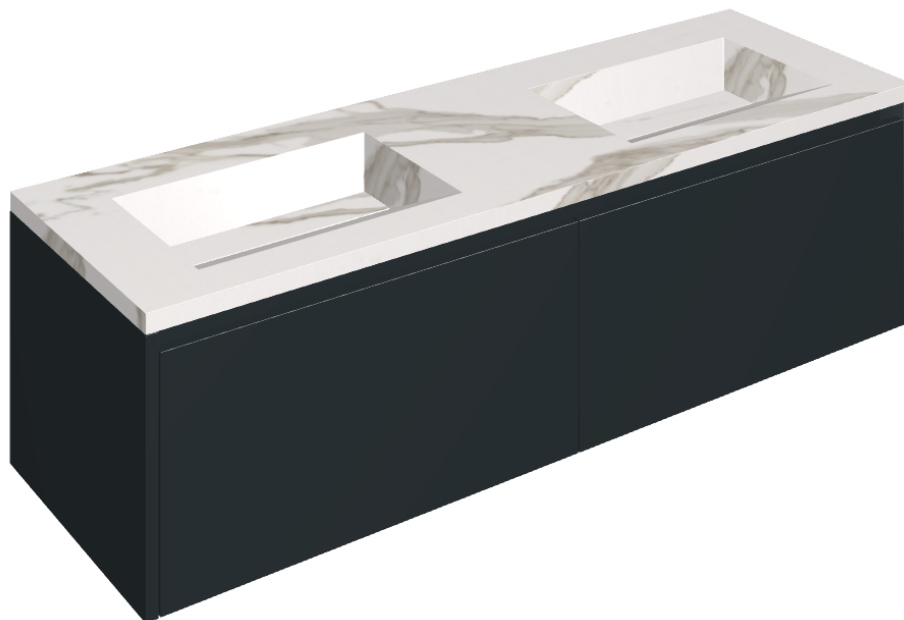

SCHEDA DI CONFIGURAZIONE

Cod. art.: 620810000027

Fly Air

Washbasin Duo 150 Black

Rivestimento del
prodotto

Charme Evo
Calacatta Naturale

I colori e le altre caratteristiche estetiche delle piastrelle presenti nelle illustrazioni presenti sul sito sono puramente indicativi. Guarda sempre i campioni di persona prima dell'acquisto.