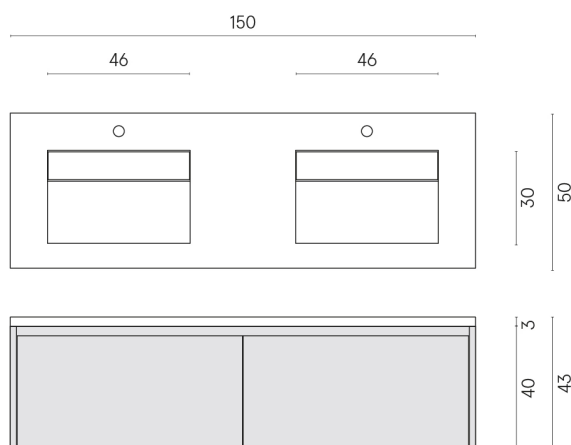

SCHEDA DI CONFIGURAZIONE

Cod. art.: 620810000027

Fly Air

Washbasin Duo 150 Black

Rivestimento del
prodotto

Charme Extra Lasa
Naturale

I colori e le altre caratteristiche estetiche delle piastrelle presenti nelle illustrazioni presenti sul sito sono puramente indicativi. Guarda sempre i campioni di persona prima dell'acquisto.