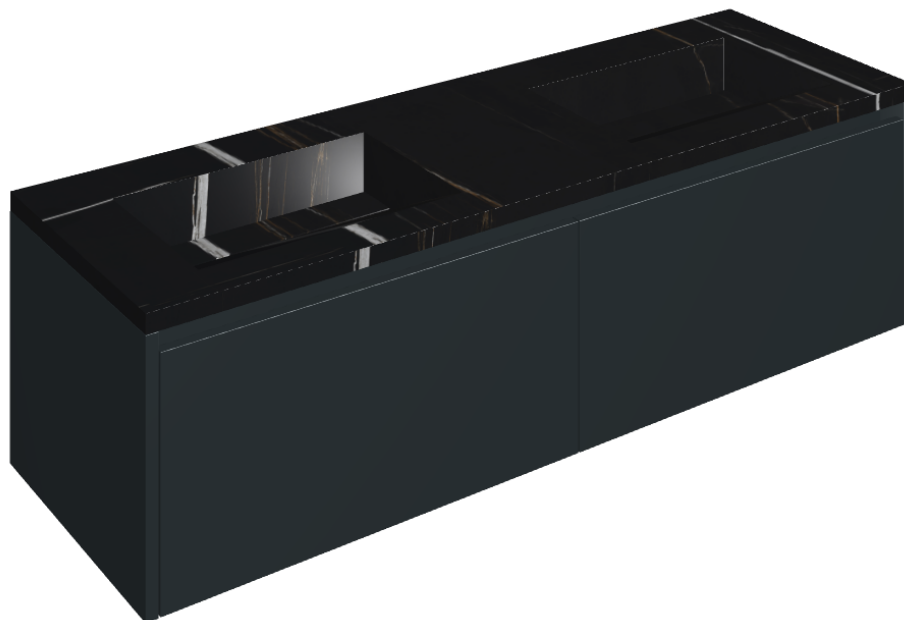

SCHEDA DI CONFIGURAZIONE

Cod. art.:

620810000027

Fly Air

Washbasin Duo 150 Black

Rivestimento del
prodotto

Charme Deluxe
Sahara Noir Naturele

I colori e le altre caratteristiche estetiche delle piastrelle presenti nelle illustrazioni presenti sul sito sono puramente indicativi. Guarda sempre i campioni di persona prima dell'acquisto.