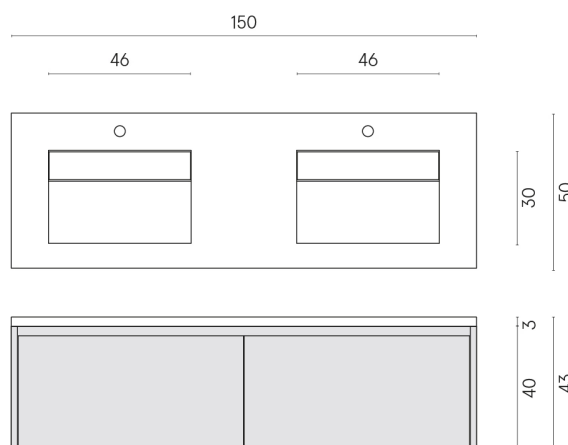

SCHEDA DI CONFIGURAZIONE

Cod. art.: 620810000027

Fly Air

Washbasin Duo 150 Black

Rivestimento del prodotto

Charme Advance
Elegant Brown Lux

I colori e le altre caratteristiche estetiche delle piastrelle presenti nelle illustrazioni presenti sul sito sono puramente indicativi. Guarda sempre i campioni di persona prima dell'acquisto.