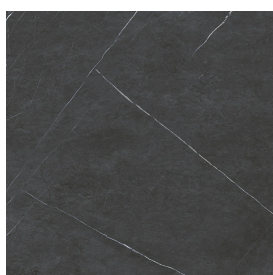

SCHEDA DI CONFIGURAZIONE

Cod. art.: 620810000027

Fly Air

Washbasin Duo 150 Black

Rivestimento del
prodotto

Metropolis Imperial
Black Naturale

I colori e le altre caratteristiche estetiche delle piastrelle presenti nelle illustrazioni presenti sul sito sono puramente indicativi. Guarda sempre i campioni di persona prima dell'acquisto.