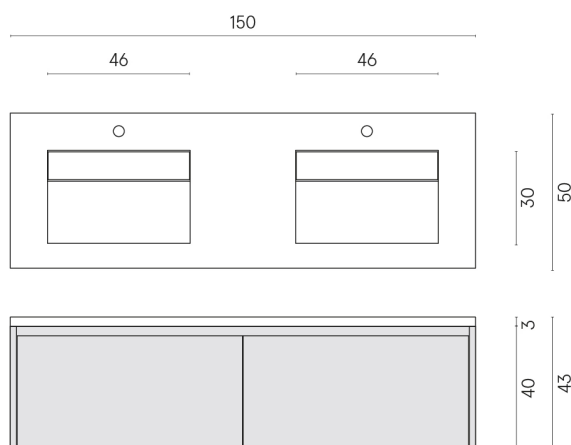

SCHEDA DI CONFIGURAZIONE

Cod. art.: 620810000027

Fly Air

Washbasin Duo 150 Black

Rivestimento del
prodotto

Continuum Silver
Naturale

I colori e le altre caratteristiche estetiche delle piastrelle presenti nelle illustrazioni presenti sul sito sono puramente indicativi. Guarda sempre i campioni di persona prima dell'acquisto.