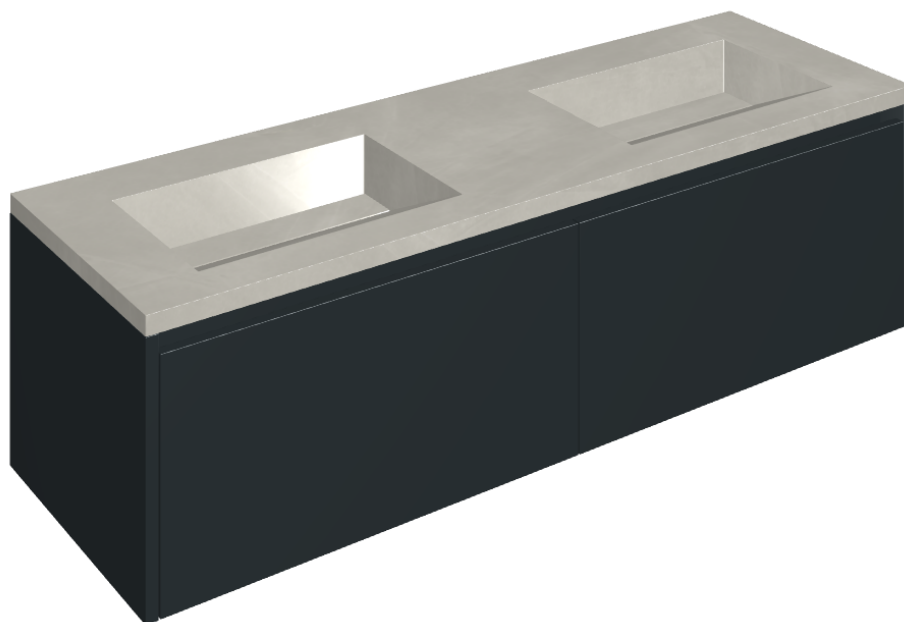

## Washbasin Duo 150 Black

Rivestimento del  
prodotto

Continuum Silver  
Naturale

I colori e le altre caratteristiche estetiche delle piastrelle presenti nelle illustrazioni presenti sul sito sono puramente indicativi. Guarda sempre i campioni di persona prima dell'acquisto.