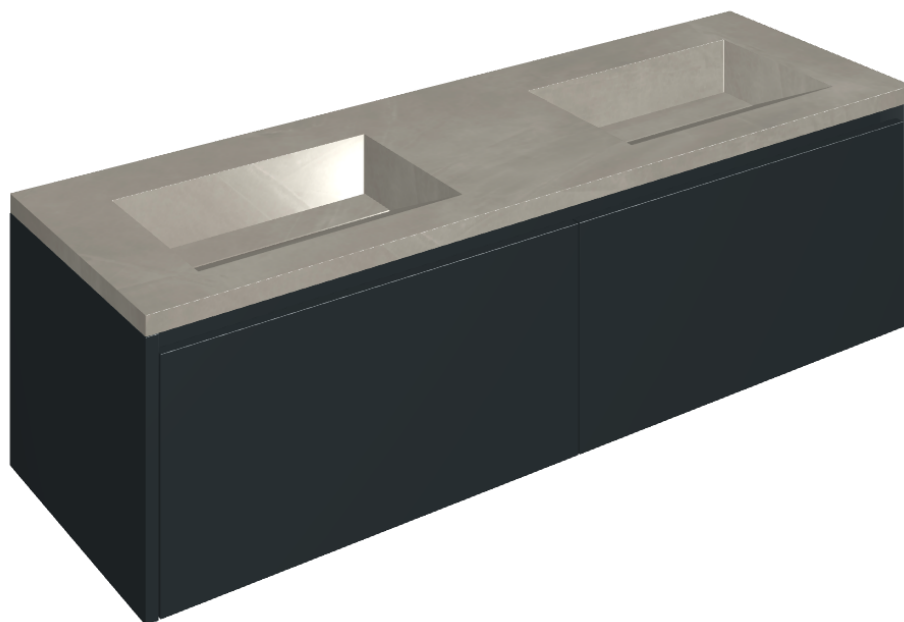

SCHEDA DI CONFIGURAZIONE

Cod. art.:

620810000027

Fly Air

Washbasin Duo 150 Black

Rivestimento del
prodotto

Continuum Iron
Naturale

I colori e le altre caratteristiche estetiche delle piastrelle presenti nelle illustrazioni presenti sul sito sono puramente indicativi. Guarda sempre i campioni di persona prima dell'acquisto.