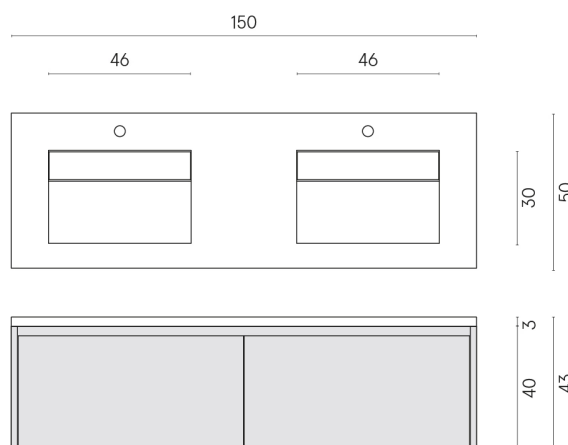

SCHEDA DI CONFIGURAZIONE

Cod. art.: 620810000027

Fly Air

Washbasin Duo 150 Black

Rivestimento del
prodotto

Continuum Stone
Beige Naturale

I colori e le altre caratteristiche estetiche delle piastrelle presenti nelle illustrazioni presenti sul sito sono puramente indicativi. Guarda sempre i campioni di persona prima dell'acquisto.